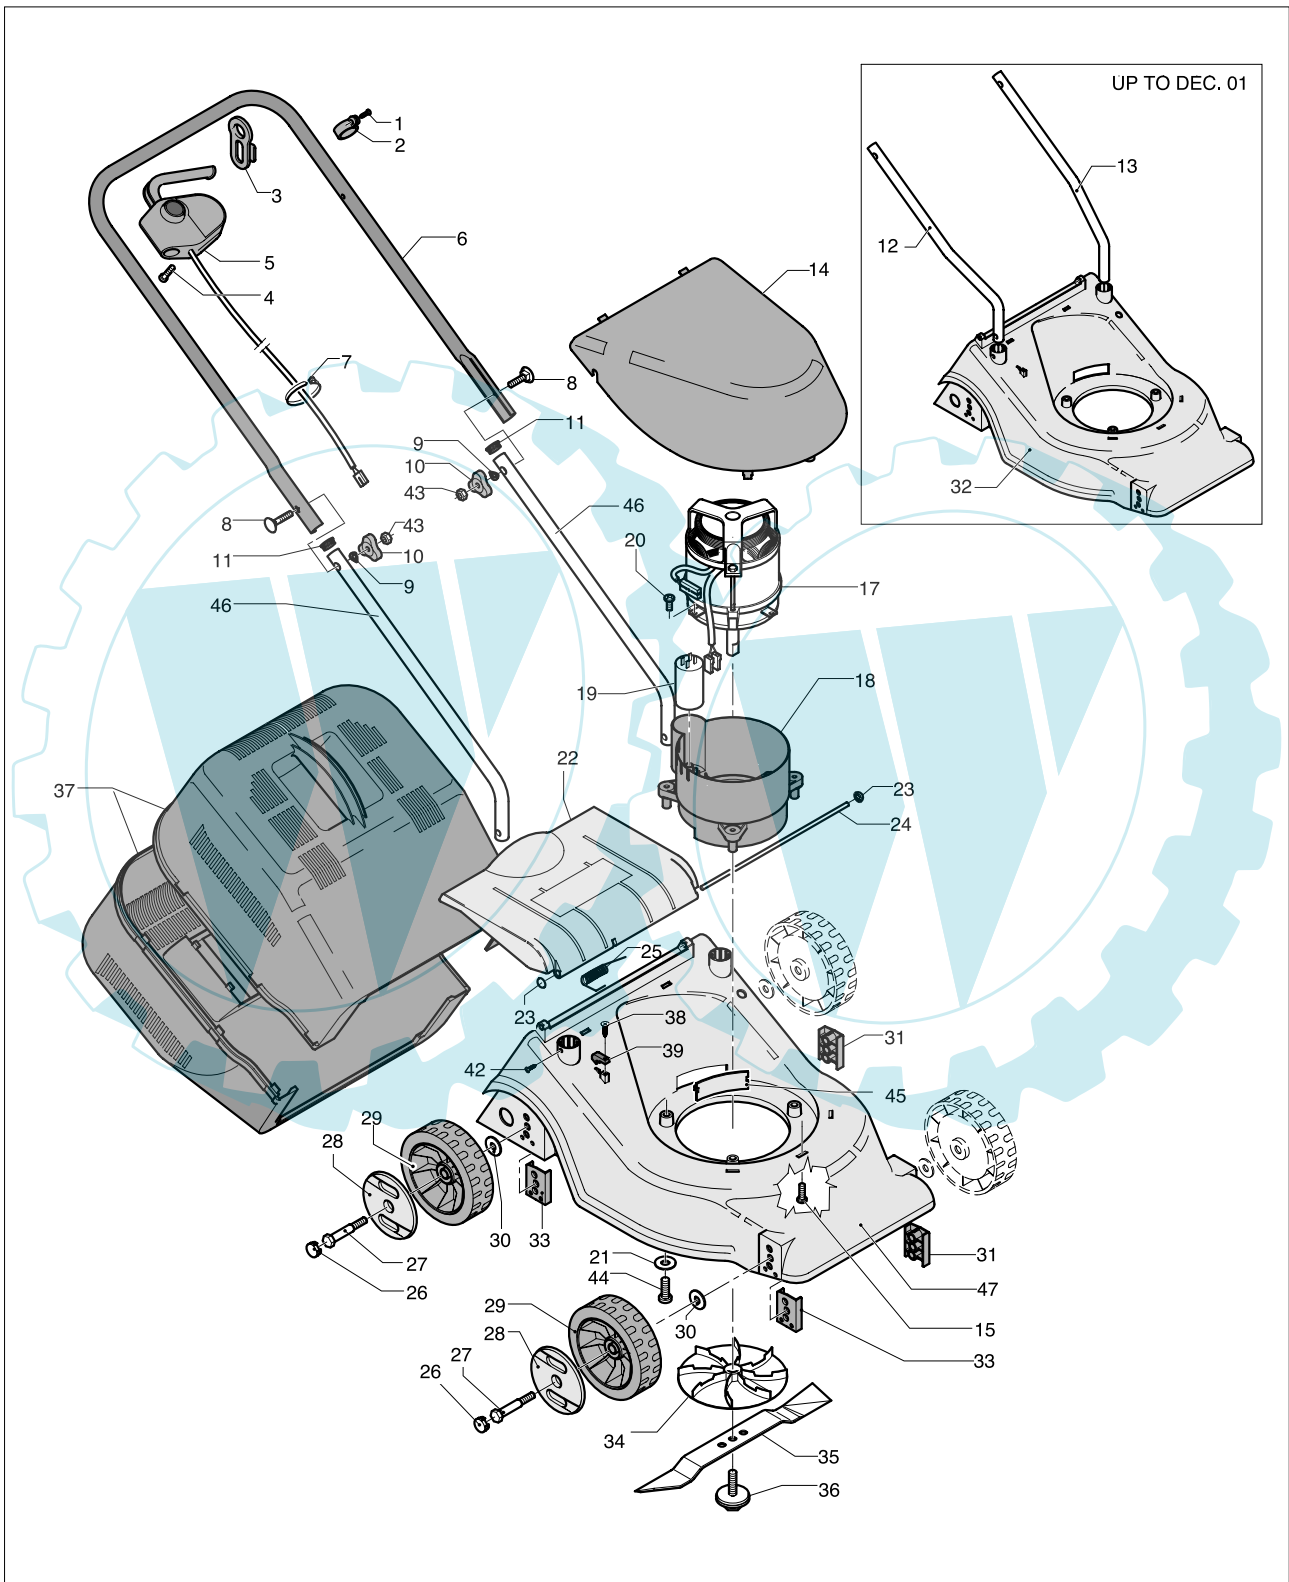

brand **BERNARD LOISIRS**

date

JAN/02

SHEET 1/2

Model

BL 1300

BERNARD Loisirs

brand **BERNARD LOISIRS**

date

JAN/02

SHEET 2/2

BL 1300

Pos	PN ELX	PN MEP	Q.ty	Note
1	531207190	10 5018 00	1	TCTC Ø4,3x13FIX
2	531204984	10 1178 13	1	
3	531207051	10 3931 03	1	
4	531207675	10 7345 00	2	TCTC Ø4x25
5	531206449	10 1654 40	1	
6	531206425	10 1652 13	1	
7	531205581	10 1356 00	1	
8	531207089	10 4024 01	2	TTSQ M8x50
9	531207090	10 4024 02	2	Ø8,5
10	531204923	10 1143 03	4	M8
11	531208950	20 8333 03	2	
12	531206412	10 1651 33	1	DX
13	531206413	10 1651 43	1	SX
14	531206398	10 1650 43	1	
15	531208844	20 7349 00	1	TCTCØ4,3x16 FIX
17	531206432	10 1652 90	1	1300W
18	531206410	10 1651 13	1	
19	531207070	10 3964 00	1	16mF 1300W
20	531206100	10 1525 40	5	TCTC Ø6x25 FIX
21	531207860	10 8322 00	3	Ø 6x24x2
22	531206390	10 1650 21	1	
23	531206690	10 2928 00	2	Ø 6
24	531206416	10 1651 70	1	
25	531206399	10 1650 50	1	
26	531206423	10 1652 04	4	
27	531207977	20 1016 00	4	
28	531206406	10 1650 94	4	
29	531206401	10 1650 73	4	Ø 160
30	531207989	20 1130 00	4	Ø 10/30/2,5
31	531206415	10 1651 63	2	SX
32	531206383	10 1650 11	1	
33	531206419	10 1651 93	2	DX
34	531206108	10 1525 83	1	
35	531206216	10 1580 13	1	cm.40
36	531207038	10 3806 03	1	
37	531206395	10 1650 33	2	
38	531206433	10 1653 00	1	TCTCØ3,5x16 FIX
39	531206430	10 1652 73	1	
42	531207937	10 8780 00	1	TCTC Ø 3,9X16
43	531207982	20 1063 00	2	M8
44	531206440	10 1653 50	3	TCTC Ø6x40 FIX
45	531206455	10 1655 03	1	
46	531210704	10 1656 03	2	
47	531211104	10 1656 31	1	